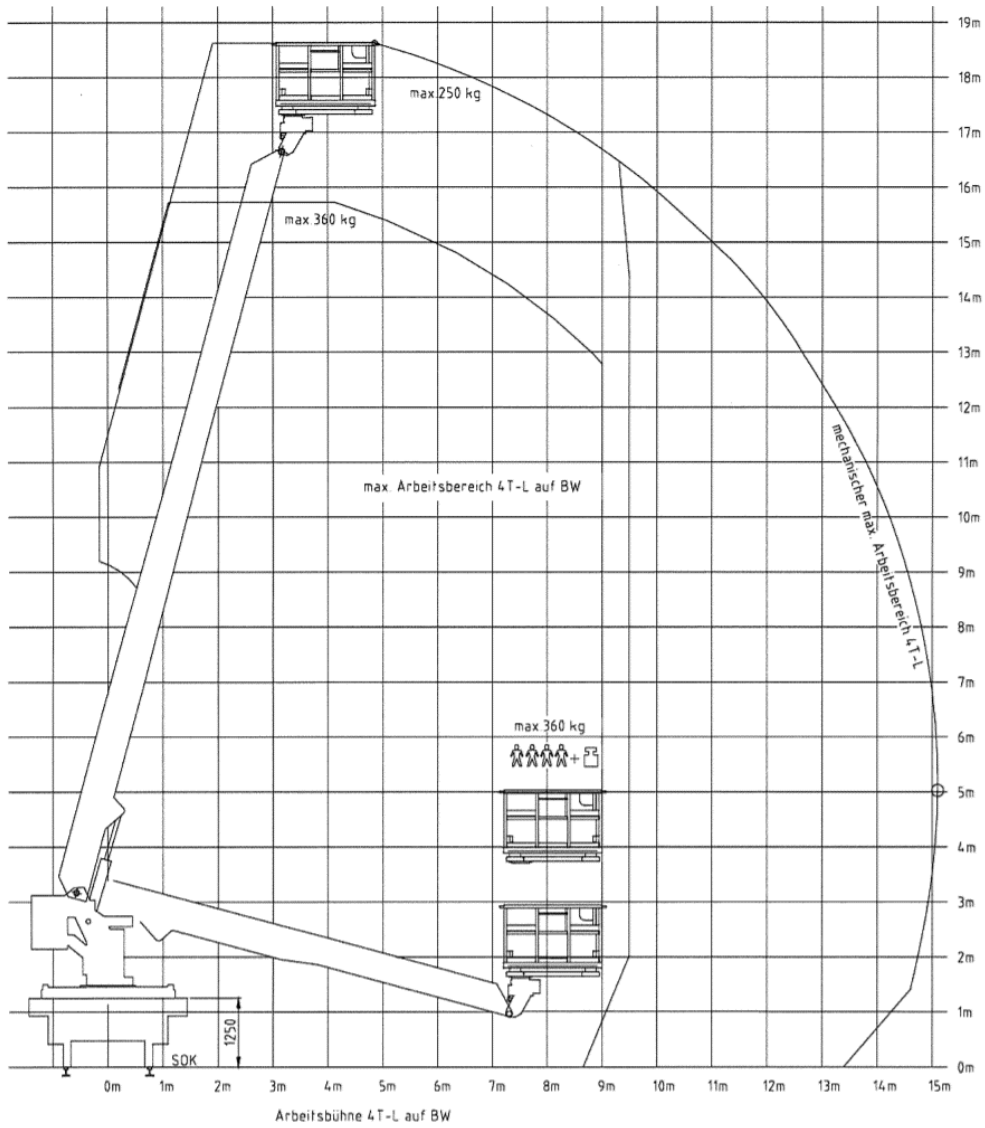

<b>Type de véhicule</b>	Wagon plat avec nacelle de 18 mètres		
<b>Nr. du véhicule</b>	99 85 9383 063-6		
<b>Descriptif</b>	Engin de travail ferroviaire devant être tracté. Conçu pour le levage de personnes sur voie ferrée.		
<b>Vitesse maximale</b>	Remorqué	100 km/h	
<b>Véhicule et traction</b>	Le véhicule est équipé d'un filtre à particules.		
<b>Rampe</b>	-		
<b>Charges remorquées</b>	-		
<b>Dimensions</b>	Longueur	13.86 m	
	Largeur	3.10 m	
	Hauteur	3.492 m	
<b>Poids</b>	Poids à vide / tare	28 t	
	Charge utile	12 t	
<b>Nacelle / Grue</b>	Dimensions	1.20 m x 1.80 m	
	Nombre de personnes max.	3	
	Charge max.	250 kg	
	Portée max.	verticalement	19 m
		horizontalement à 0 m	15 m
<b>Remarques</b>	-		
<b>Utilisation</b>	Voir nos conditions d'utilisation		
<b>Contact</b>	Pour toute location, contactez-nous au +41 424 02 00 / info@sajet.ch		

# SAJET